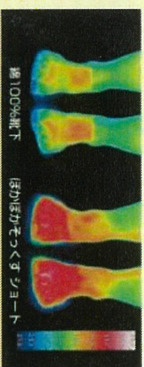

ぽかぽかそっくす ショート

ぽかぽかそっくす アンクル

ぽかぽかそっくす レギユラー

ぽかぽか 足首ウォーマー

冷え性の方に！一度履くと手放せない必需品 ぽかぽかそっくす

冷え性の方に！一度履くと手放せない必需品

ぽかぽかのひみつ

ぽかぽかそっくす、綿100%靴下を履いて15分経過後、素早く脱いだ直後の表面温度を撮影。同一被験者が別時間帯で素足、ぽかぽかそっくすを着用した方が温度の高い部分が多く、綿100%靴下より暖かいことがわかります。

電気が起きても水が沸か

ぽかぽか ハンドウォーマー

■カラー/ビューション

●ショート ●アンクル

シルエット キャラクター

ゾラウ

足首ウォーマー

ハンドウォーマー