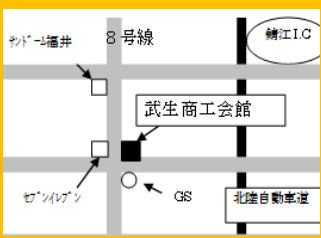

あむつのサンプルも♡

盛り沢山！！

テルサ

サンライフ施設
入居者さんによる
カフェ

この機会に入居者さんに
色々相談してみてもOK♪

体験型 第6回 **たんなん福祉機器展** 地域に広げよう ☺
サンライフ住マイル

日時 平成28年 **7/15(金)** 10:00~15:30

場所 **武生商工会館4F パレットホール** **入場無料**

主催: **(株)サンライフ小野谷**

お問い合わせは...TEL **(0778)21-2265** まで

<http://sunlifeonodani.jp/>

徘徊感知器

クリップ

ドアまわりにも!

マグネット

ベッドの下にも!